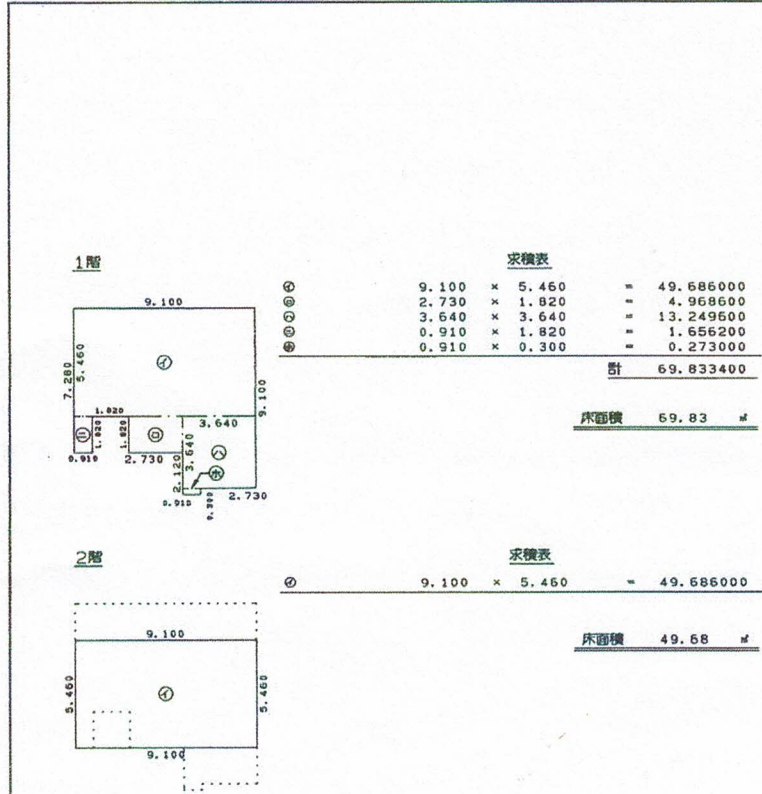

各階平面図

家屋番号	537-5	建物図面
建物の所在	札幌市東区北四十条東十四丁目537番地5	

作成者	(平成22年6月7日作成)	縮尺	1/250	申請人	後藤 覺	縮尺	1/500
	土地家屋調査士 飯田 雄司						