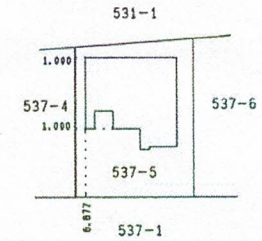

各階平面図

家屋番号	537-5	建物図面
建物の所在	札幌市東区北四十条東十四丁目537番地5	

作成者	(平成22年6月7日作成)	縮尺	1/250	申請人	後藤 覺	縮尺	1/500
	土地家屋調査士 飯田 雄司						