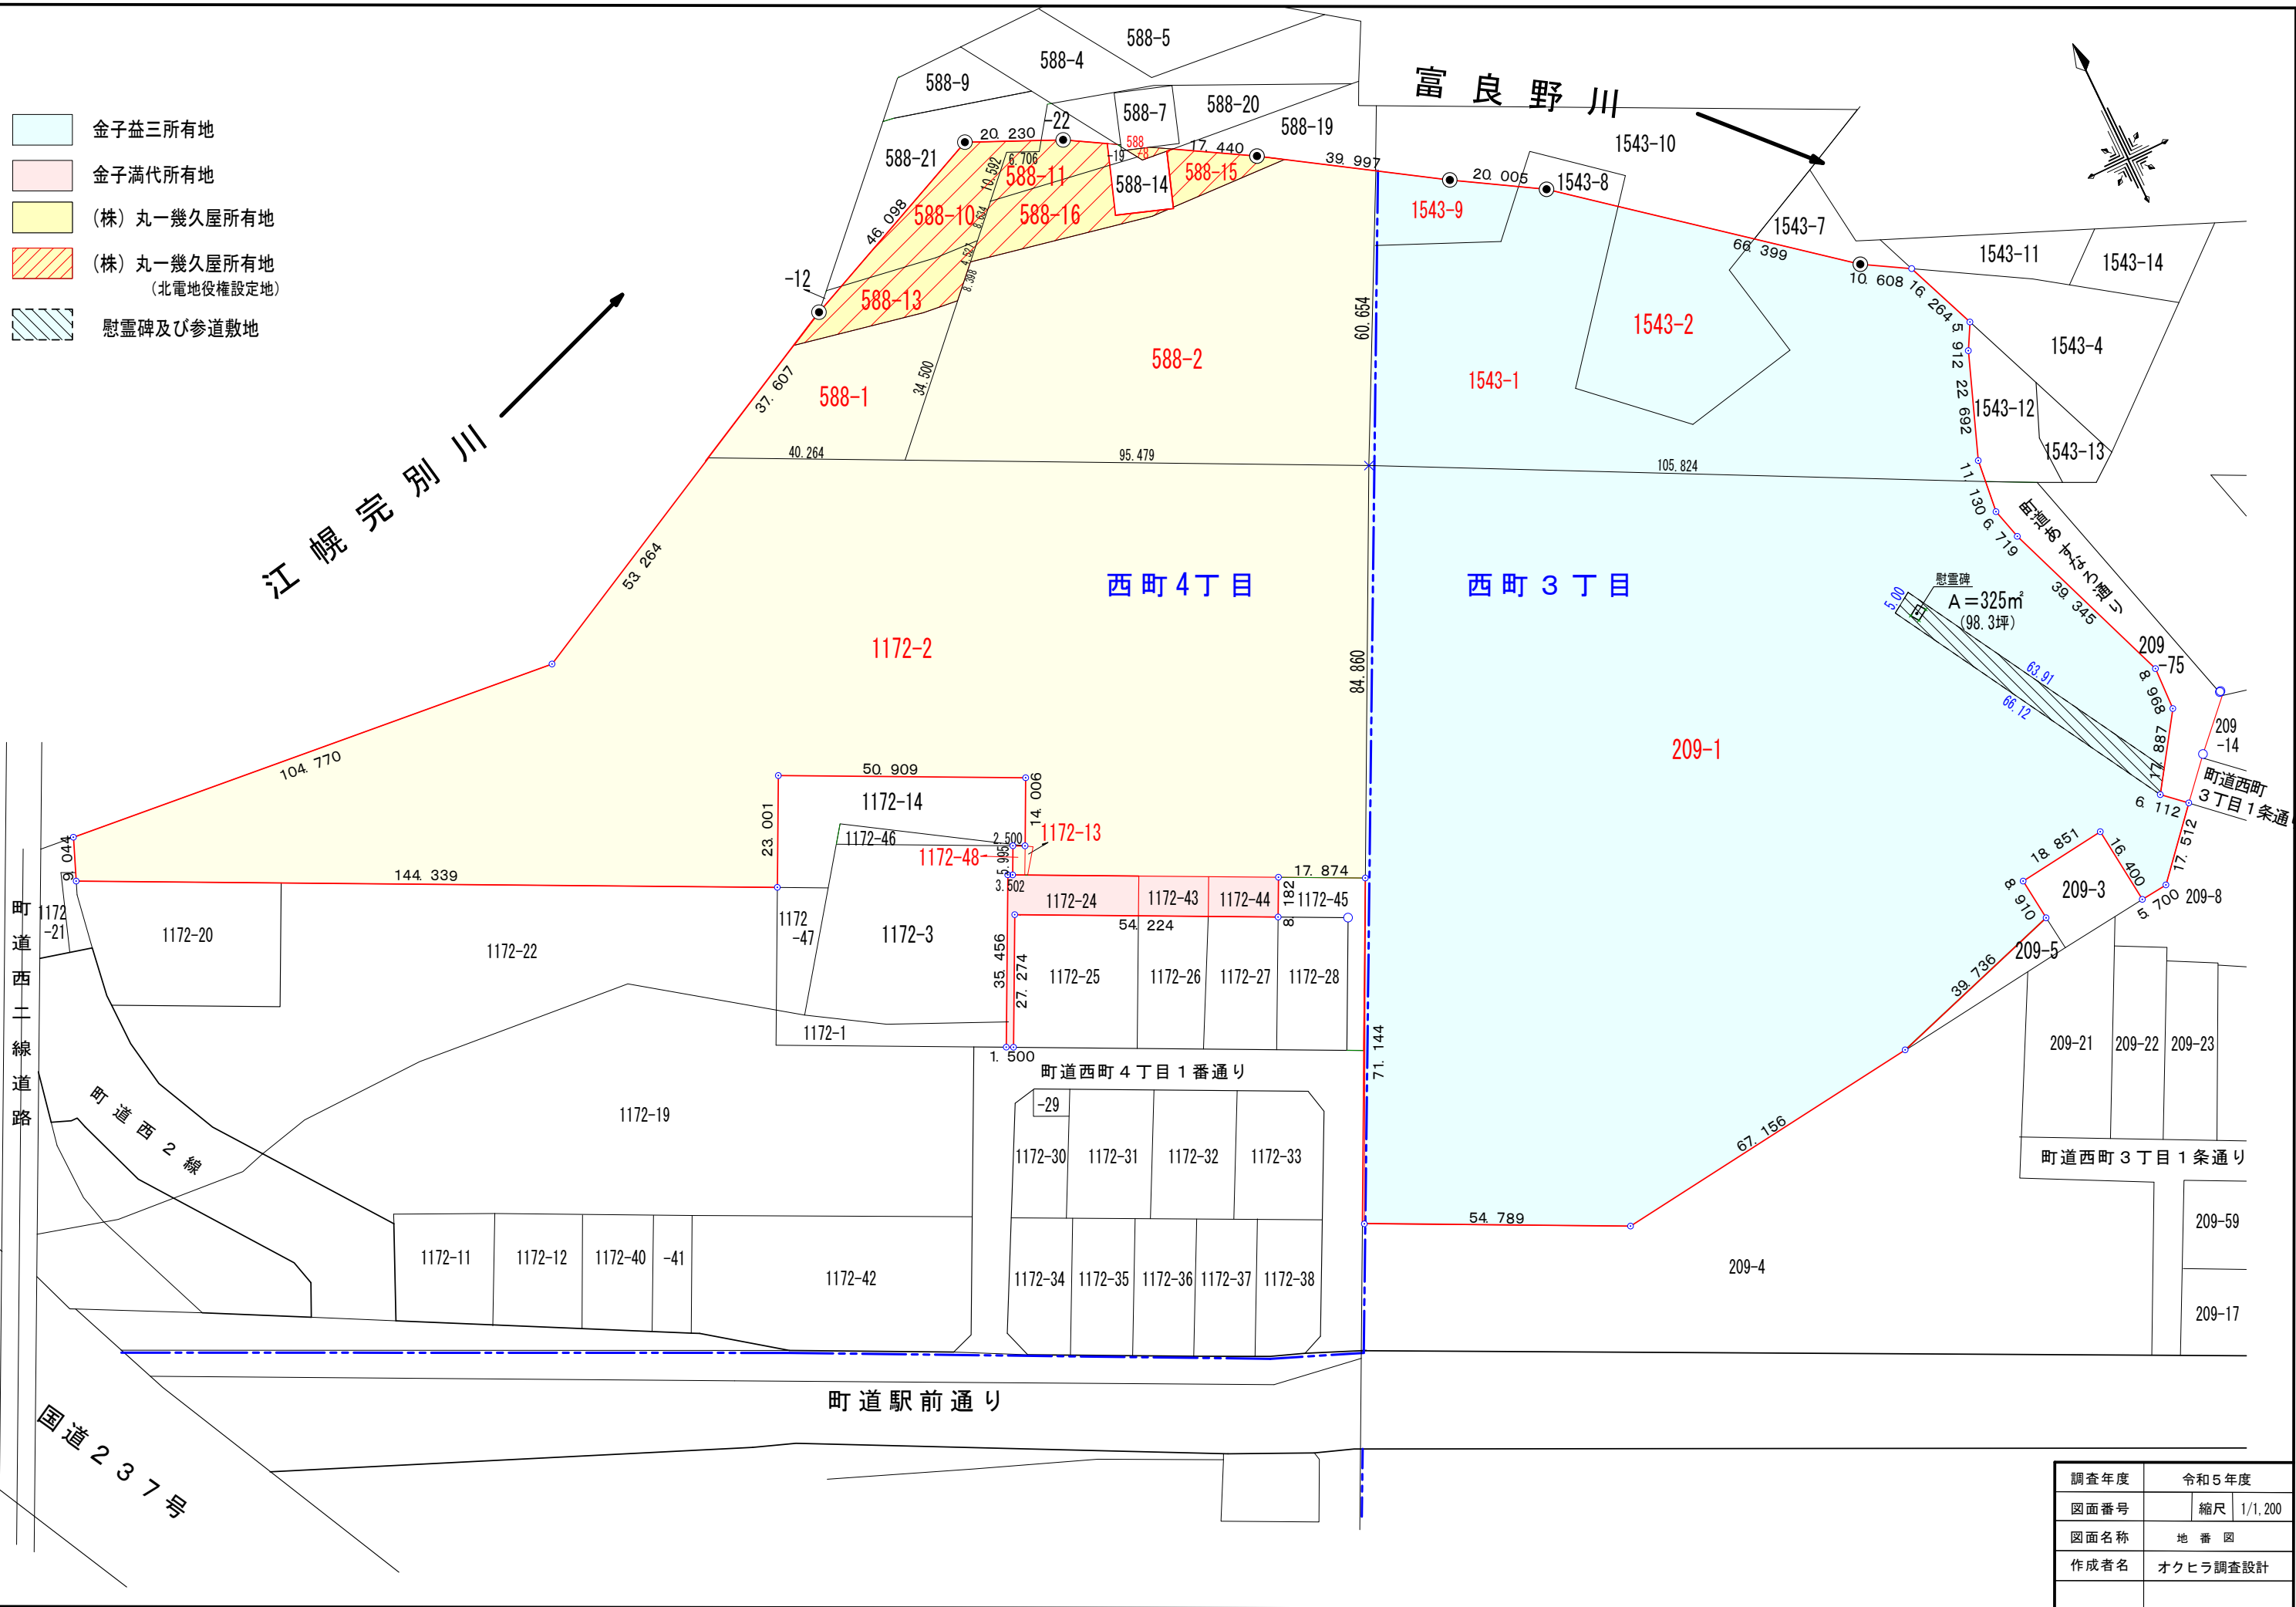

- 金子益三所有地
- 金子満代所有地
- (株)丸一幾久屋所有地
- (株)丸一幾久屋所有地
(北電地役権設定地)
- 慰霊碑及び参道敷地

江幌完別川

富良野川

調査年度	令和5年度
図面番号	縮尺 1/1,200
図面名称	地番図
作成者名	オクヒラ調査設計