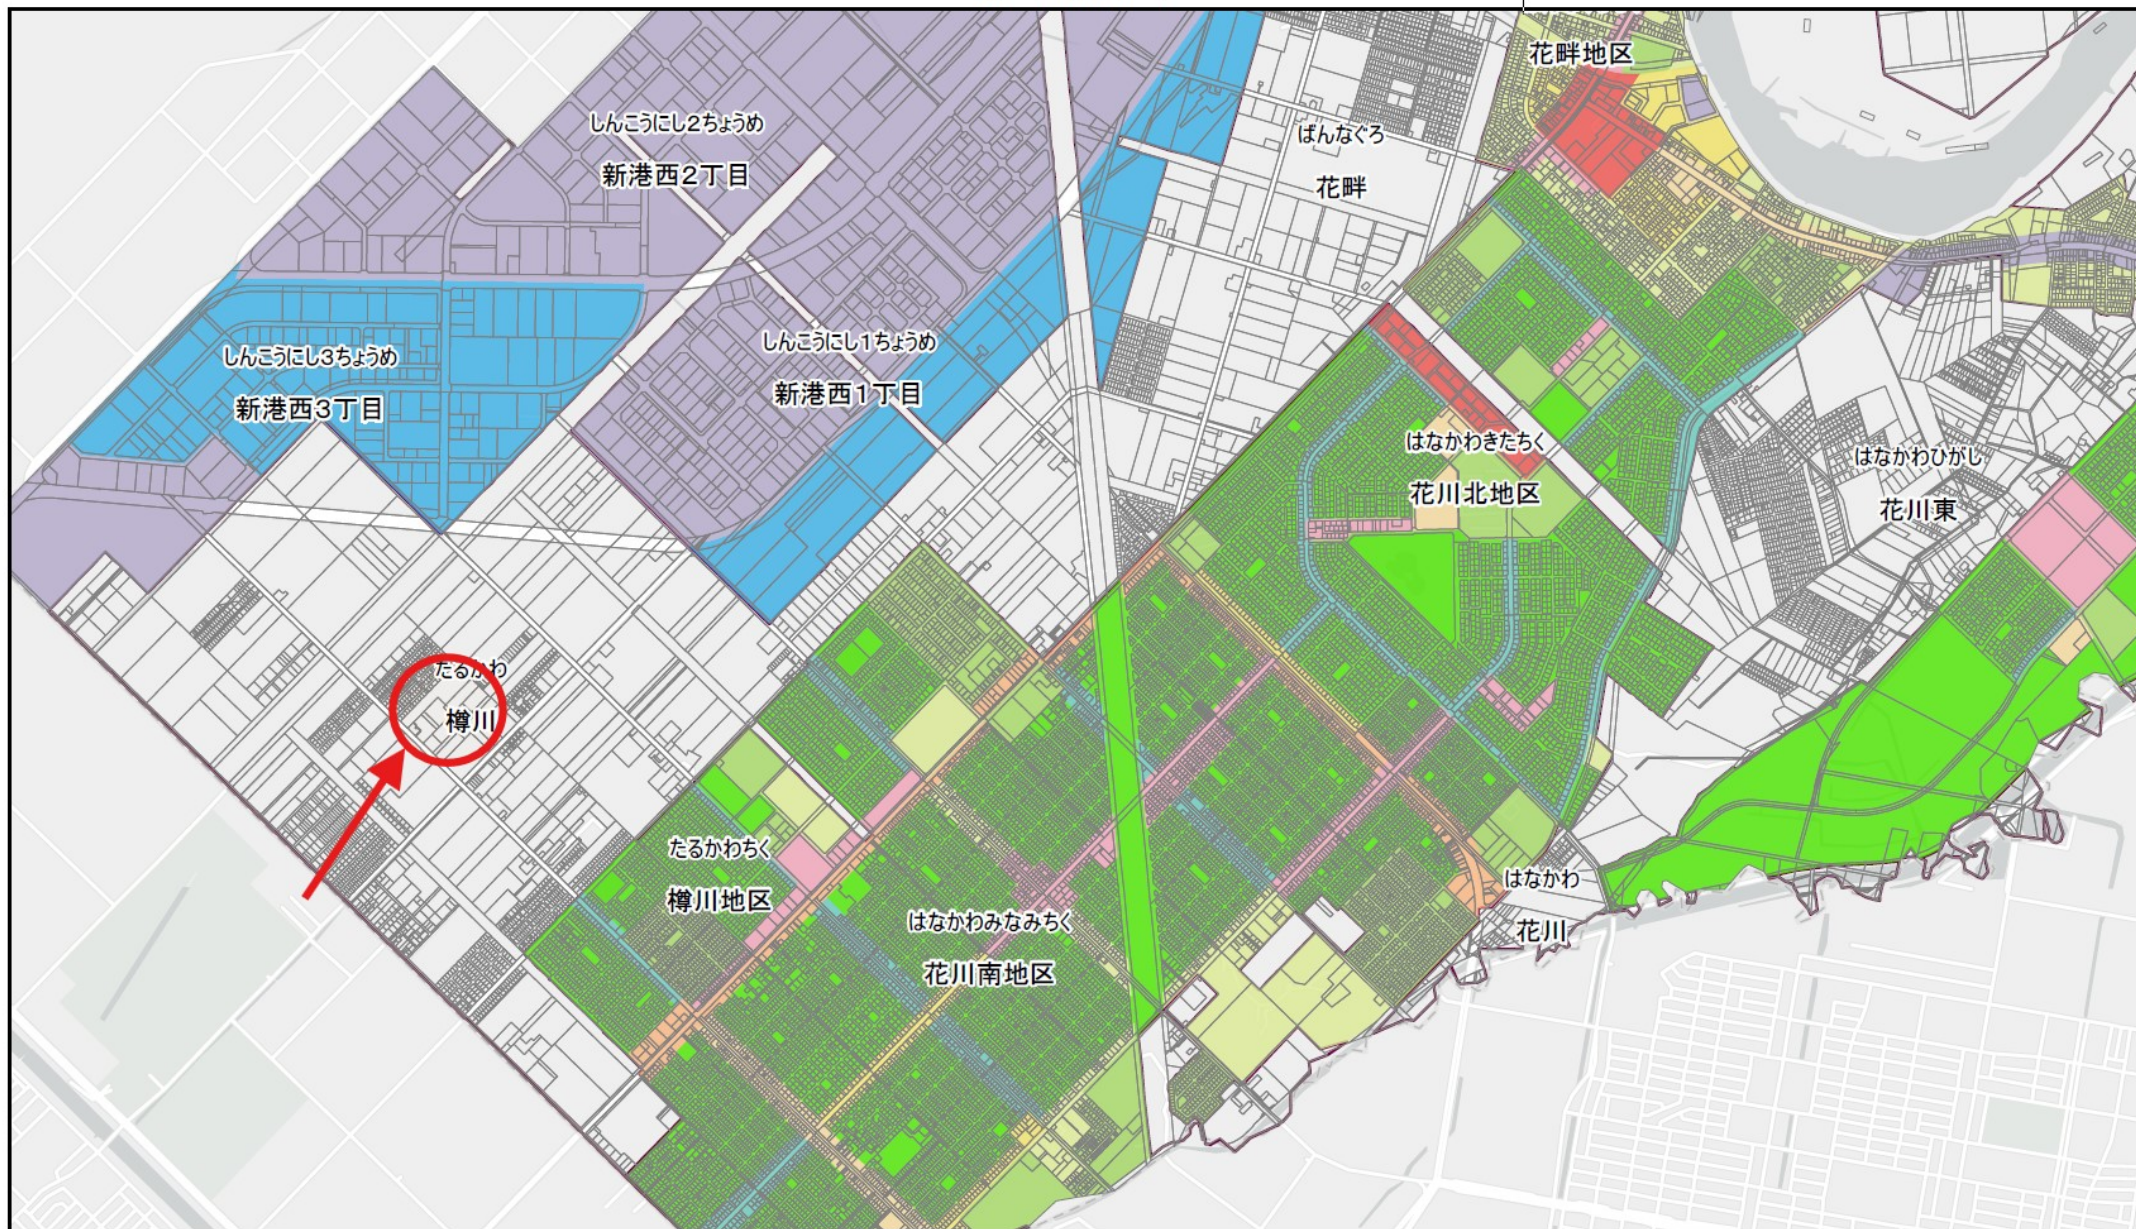

都市計画

2025/3/6 15:28:35

- | | | | |
|--------------|--------------|--------|---------|
| 土地 | 第2種中高層住居専用地域 | 近隣商業地域 | 市街化調整区域 |
| 第1種低層住居専用地域 | 第1種住居地域 | 商業地域 | 準工業地域 |
| 第2種低層住居専用地域 | 第2種住居地域 | 工業専用地域 | |
| 第1種中高層住居専用地域 | 準住居地域 | | |